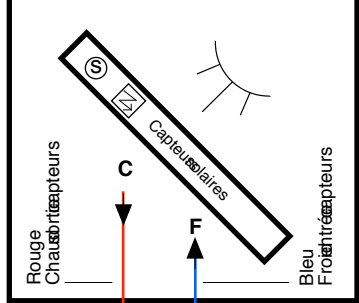

Raccordements capteurs
voir fiche capteurs

Voir schémas Kitsol LC

Copeaux
9/1.2
6.2007
C2

**CHAUDIERE A BOIS DECHIQUETTE (copeaux)
Sommerauer & Linder**

Alimentation par vis directe

- CHAUDIERE Sommerauer & Linder SL/T
- Kitsol LC SOL-TRI