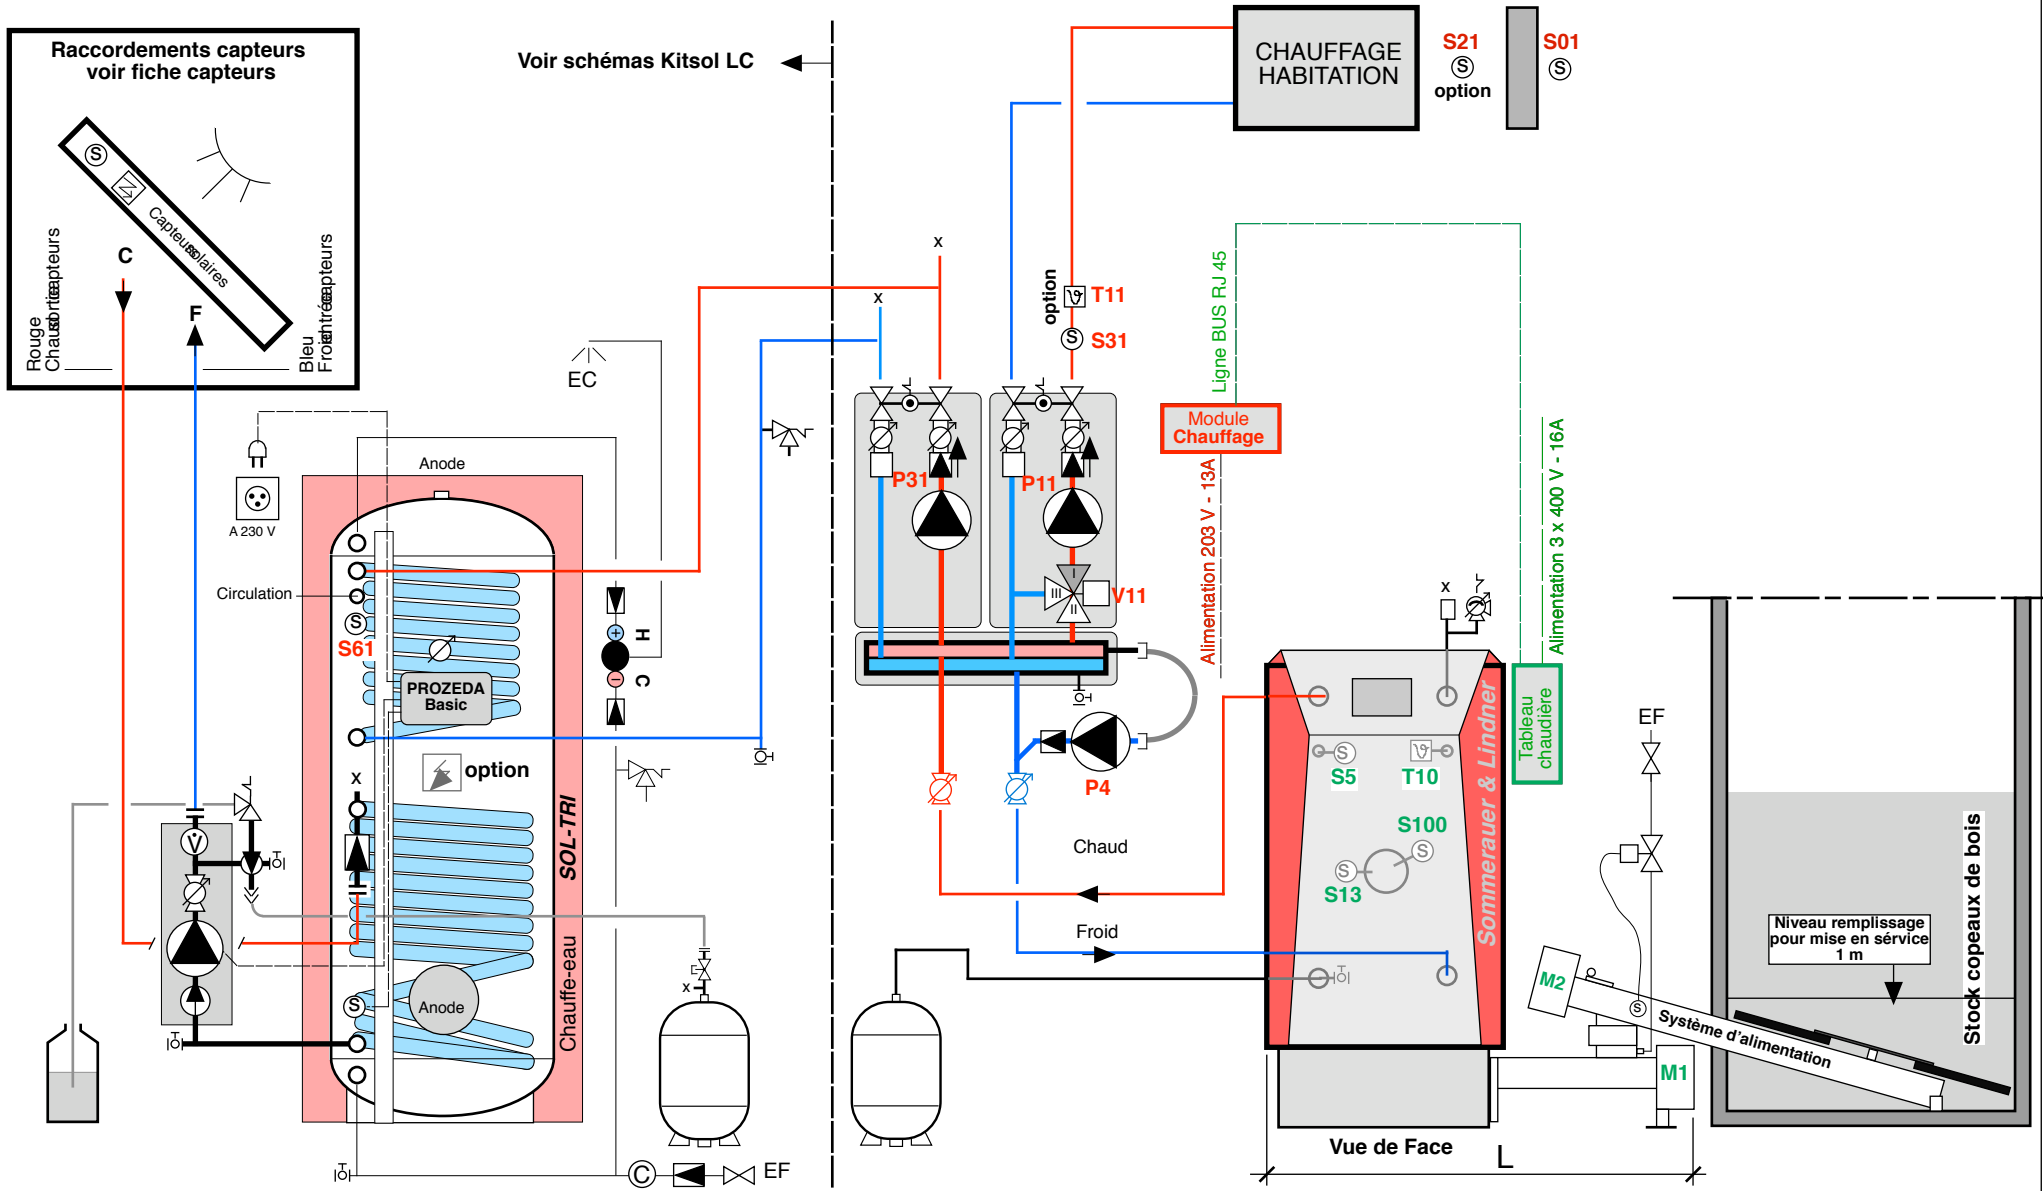

Raccordements capteurs
voir fiche capteurs

Voir schémas Kitsol LC

Copeaux
9/1.2
6.2007
C2

**CHAUDIERE A BOIS DECHIQUETTE (copeaux)
Sommerauer & Linder**

Alimentation par vis directe

- CHAUDIERE Sommerauer & Linder SL/T
- Kitsol LC SOL-TRI