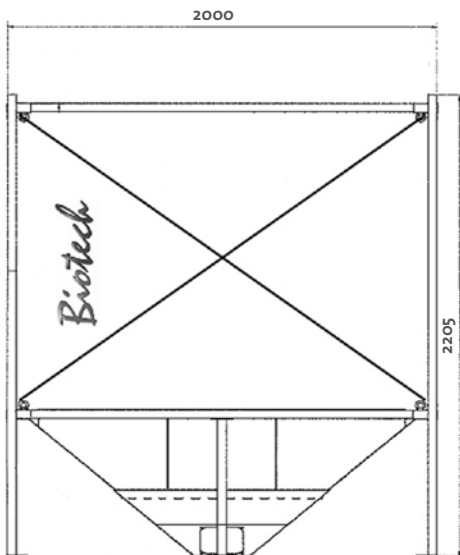

Système d'entrepôt PLS 2.2

Dimensions	PLS 2.2	PLS 2.2 N
Hauteur*	2205 mm	1900 mm
Profondeur**	2000 mm	2000 mm
Largeur**	2000mm	2000mm
Volume de remplissage	ca. 5 To	ca. 4 To
Numéro d'article	001900100001	001900100101

* châssis inclus

** dimension de montage 2200 x 2200 mm

- ✓ **VOLUME DE STOCKAGE :**
5 tonnes lors d'une densité de 650 kg/ m³
- ✓ **ESPACE NÉCESSAIRE :** 2,20 m x 2,20 m x 2,22 m
- ✓ **MONTAGE TRÈS SIMPLE**
- ✓ **TEMPS D'ASSEMBLAGE :** une personne, ca. 1 heure
- ✓ **SANS ENTRETIEN**
- ✓ **COMPLET AVEC SYSTÈME D'EXTRACTION & 5 MÈTRES DE PAQUET DE TUYAUX**
- ✓ **ASSEMBLER. EMBRANCHER. REMPLIR !**