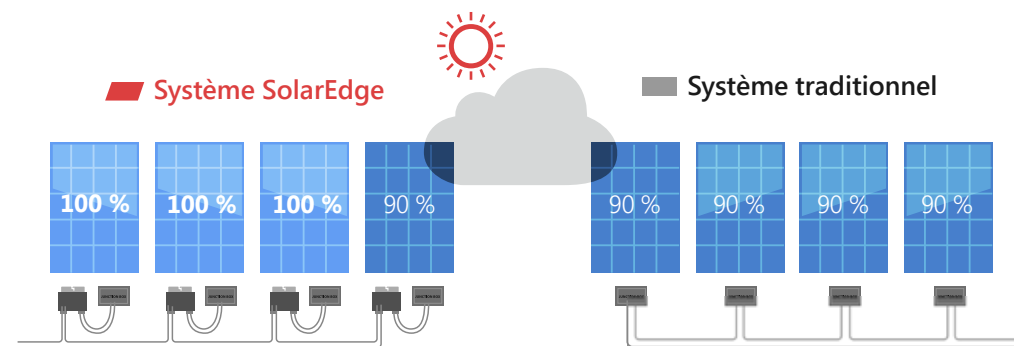

## Optimisez votre système solaire avec SolarEdge

SolarEdge permet de produire plus d'énergie que les systèmes traditionnels. Chaque module solaire de votre toiture se connecte à un optimiseur de puissance, ce qui optimise son rendement.

## Prenez le contrôle grâce aux solutions domotiques

Réduisez vos factures d'électricité en combinant l'énergie solaire excédentaire à une programmation intelligente pour chauffer votre eau. Contrôlez les appareils électroménagers à distance à l'aide de l'application mobile de supervision.

# / Pourquoi choisir un système SolarEdge pour alimenter votre maison ?

Avec les onduleurs traditionnels, le panneau le plus faible diminue la performance de tous les panneaux. Avec SolarEdge, chaque panneau produit une énergie maximale, et les pertes de puissance sont éliminées.