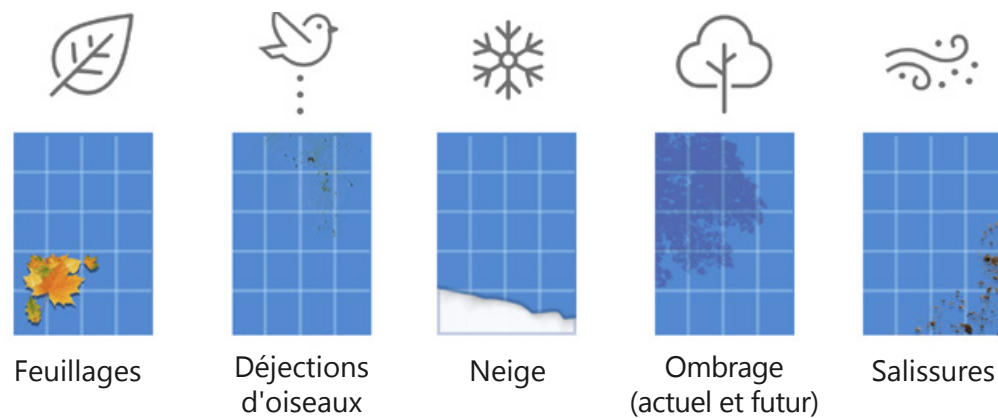

/ Pourquoi choisir un système SolarEdge pour alimenter votre maison ?

Plus d'énergie provenant du soleil

Plus de puissance = plus d'économies sur votre facture d'électricité

Dans une installation photovoltaïque, chaque module a un point de puissance maximum individuel. Les différences entre les modules entraînent des pertes de puissance et peuvent, dans le temps, entraîner une sous-performance de l'ensemble du système.

Avec les onduleurs traditionnels, le panneau le plus faible diminue la performance de tous les panneaux. Avec SolarEdge, chaque panneau produit une énergie maximale, et les pertes de puissance sont éliminées.