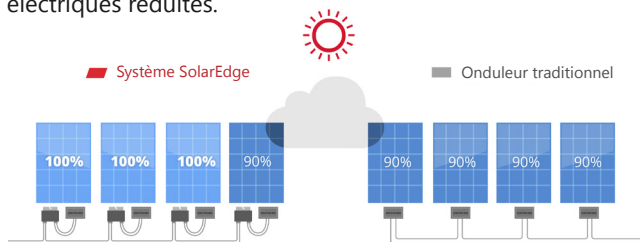

## Plus d'énergie

Choisissez SolarEdge pour maximiser la production de chaque module solaire en éliminant les pertes causées par l'encrassement, l'ombrage ou la neige. Plus de puissance = plus de revenus pour un amortissement plus rapide et des factures électriques réduites.