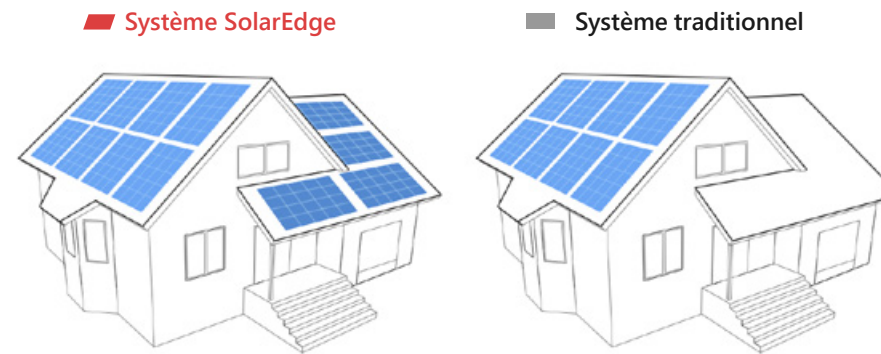

## Inverter

- Le cerveau de l'installation photovoltaïque
- Convertit efficacement l'énergie du courant continu en courant alternatif pour une utilisation domestique
- Gère la production du système, l'alimentation de la batterie, la charge des véhicules électriques et l'intelligence énergétique

## Optimisez votre système solaire avec SolarEdge

SolarEdge permet de produire plus d'énergie que les systèmes traditionnels. Chaque module solaire de votre toiture se connecte à un optimiseur de puissance, ce qui optimise son rendement.

Avec les onduleurs traditionnels, le panneau le plus faible diminue la performance de tous les panneaux. Avec SolarEdge, chaque panneau produit une énergie maximale, et les pertes de puissance sont éliminées.

## Des toitures plus esthétiques

SolarEdge permet l'utilisation optimale de toute la surface de la toiture, pour un aspect visuel plus esthétique, pour plus d'énergie et plus d'économies.